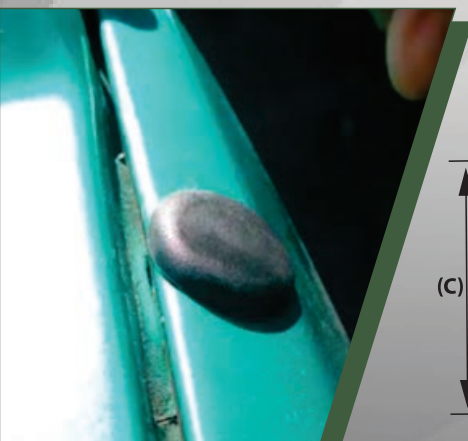

LINHA MARTELINHO DE OURO

TAMPÕES

P694 P695 P689 P696 P691

CÓDIGO	MEDIDAS			APLICAÇÃO		
	A	B	C	FURO DA CHAPA	FURO DE APLICAÇÃO	
	mm	mm	mm	Ø Pol	mm	Ø mm
P694	12,70	9,50	14,00	3/8"	9,525	9,00 a 10,50
P695	15,90	12,70	18,60	1/2"	12,7	11,50 a 14,50
P689	19,00	15,80	23,00	5/8"	15,875	15,00 a 18,00
P696	22,00	18,50	27,00	3/4"	19,05	18,00 a 21,00
P691	23,50	20,00	28,50	7/8"	22,225	20,00 a 22,50