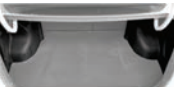

T34

Embalagem com 10 peças
Quantidade utilizada na
aplicação do veículo:
04 unidades

ACABAM. INTERNO
DO RETROVISOR