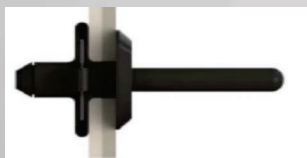

PARABARRO DIANTEIRO

G183

Embalagem com 10 peças
Quantidade utilizada na aplicação do veículo:
11 unidades

Detalhe da Peça Aplicada

GR001

A	6,00 mm
B	2,50 mm
C	29,00 mm
D	16,80 mm

GR002

A	6,00 mm
B	2,50 mm
C	29,00 mm
D	13,00 mm