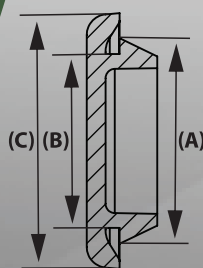

LINHA MARTELINHO DE OURO

TAMPÕES

P694 P695 P689 P696 P691

CÓDIGO	MEDIDAS			APLICAÇÃO		
	A	B	C	FURO DA CHAPA	FURO DE APLICAÇÃO	
	mm	mm	mm	Ø Pol	mm	Ø mm
P694	12,70	9,50	14,00	3/8"	9,525	9,00 a 10,50
P695	15,90	12,70	18,60	1/2"	12,7	11,50 a 14,50
P689	19,00	15,80	23,00	5/8"	15,875	15,00 a 18,00
P696	22,00	18,50	27,00	3/4"	19,05	18,00 a 21,00
P691	23,50	20,00	28,50	7/8"	22,225	20,00 a 22,50